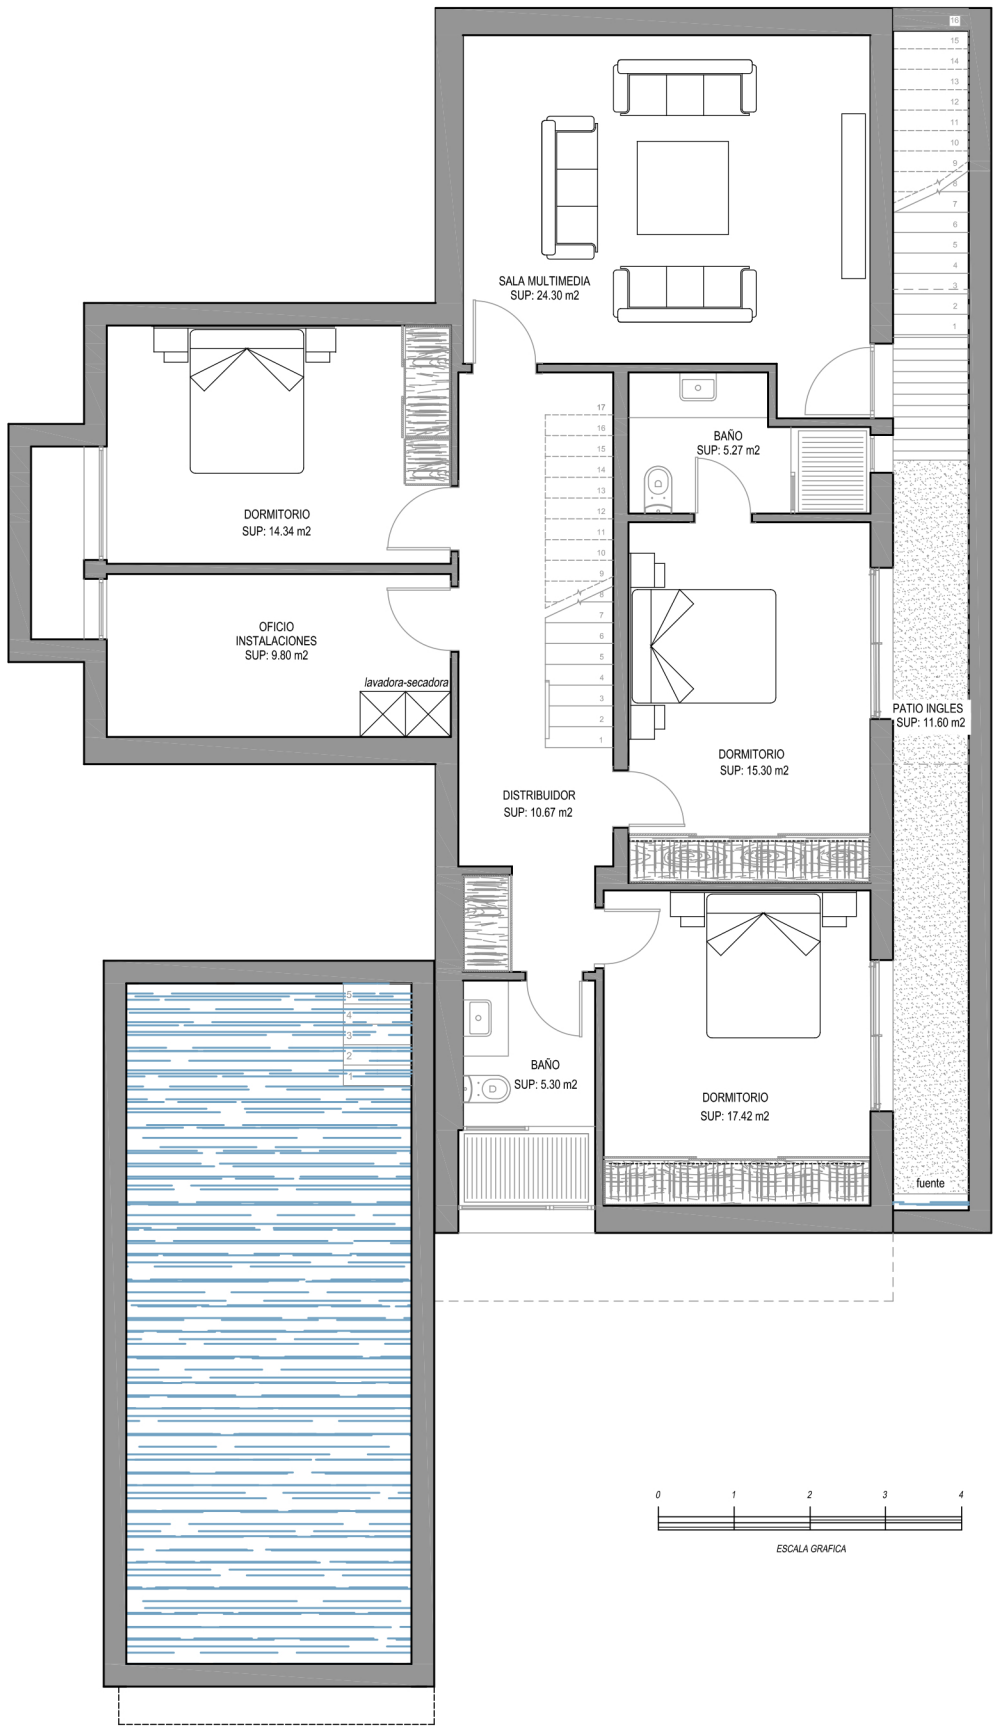

8R-1
PLANTA SOTANO

JOAQUIN CUELLO GONZALEZ ARQUITECTO
Calle Cabo Finisterre Urb. Los Galeones vivienda n° 12 CP: 11205 Algeciras, Cadiz.
Tfno: 646.986.301 Fax: 902.946.965 Email: jcuelloarq@gmail.com

COL: 472 COACA

E: 1/100