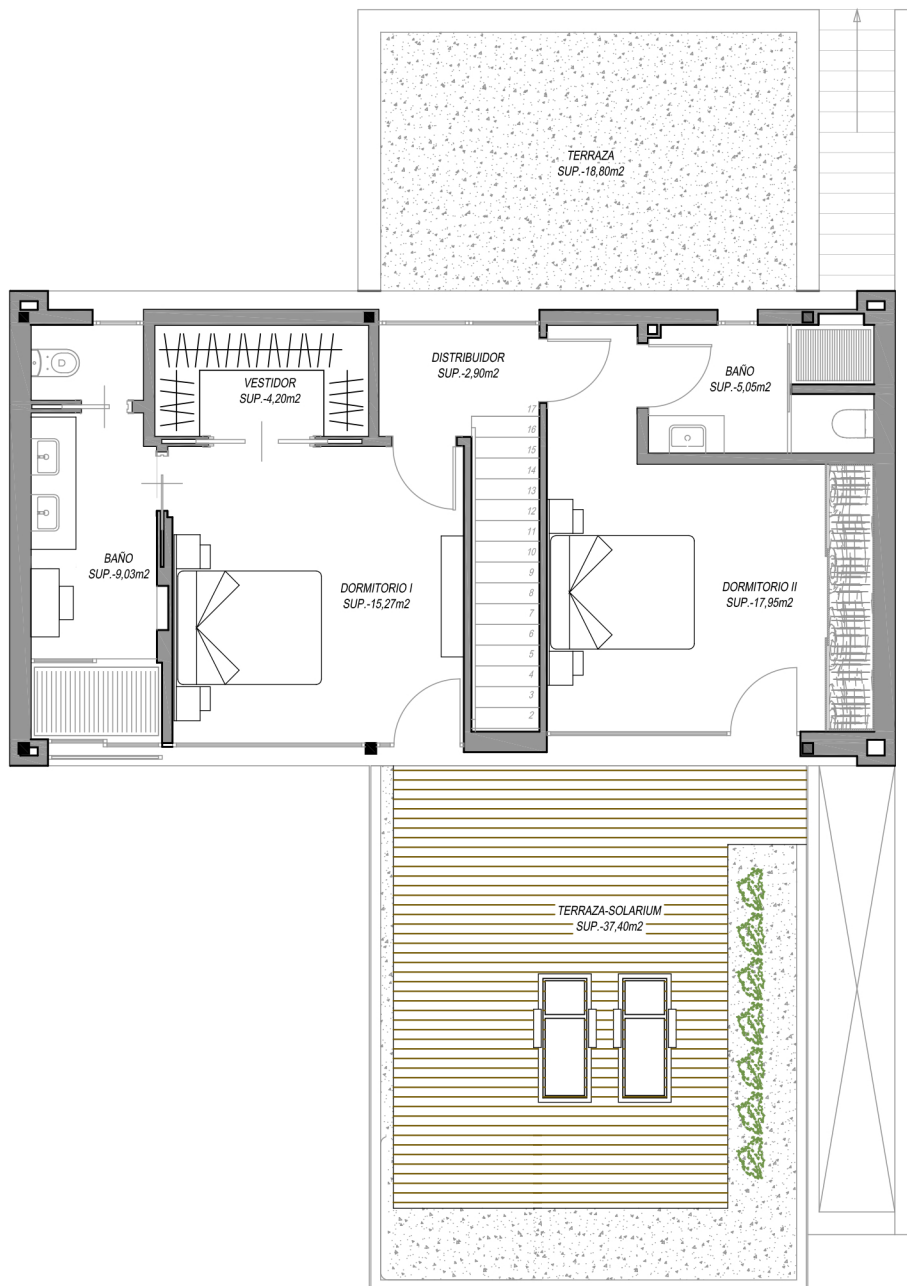

FOSO DE CORTINEROS 25 cm

SUP. CONSTRUCIÓ. CERRAMIA SUP. 10.86m<sup>2</sup>  
 SUP. CONSTRUCIÓ. CUBIERTA SUP. 28.08m<sup>2</sup>

8R-1  
 PLANTA BAJA

**JOAQUIN CUELLO GONZALEZ** ARQUITECTO

COL: 472

COACA

Calle Cabo Finistère Urb. Los Galeones vivienda nº 12 CP: 11205 Agecitas, Cadiz.  
 Tfn: 646.986.301 Fax: 902.946.965 Email: joaquinarquitecto@gmail.com

E: 1/150

SUP. CONSTRUIDA CERRADA SUP - 65,53m²

8R-1  
PLANTA ALTA

JOAQUIN CUELLO GONZALEZ ARQUITECTO

Calle Cabo Finisterre Urb. Los Galeones vivienda nº 12 CP: 11205 Algeciras, Cadiz.

Tfno: 646.986.301 Fax: 902.946.965 Email: jcuelloarq@gmail.com