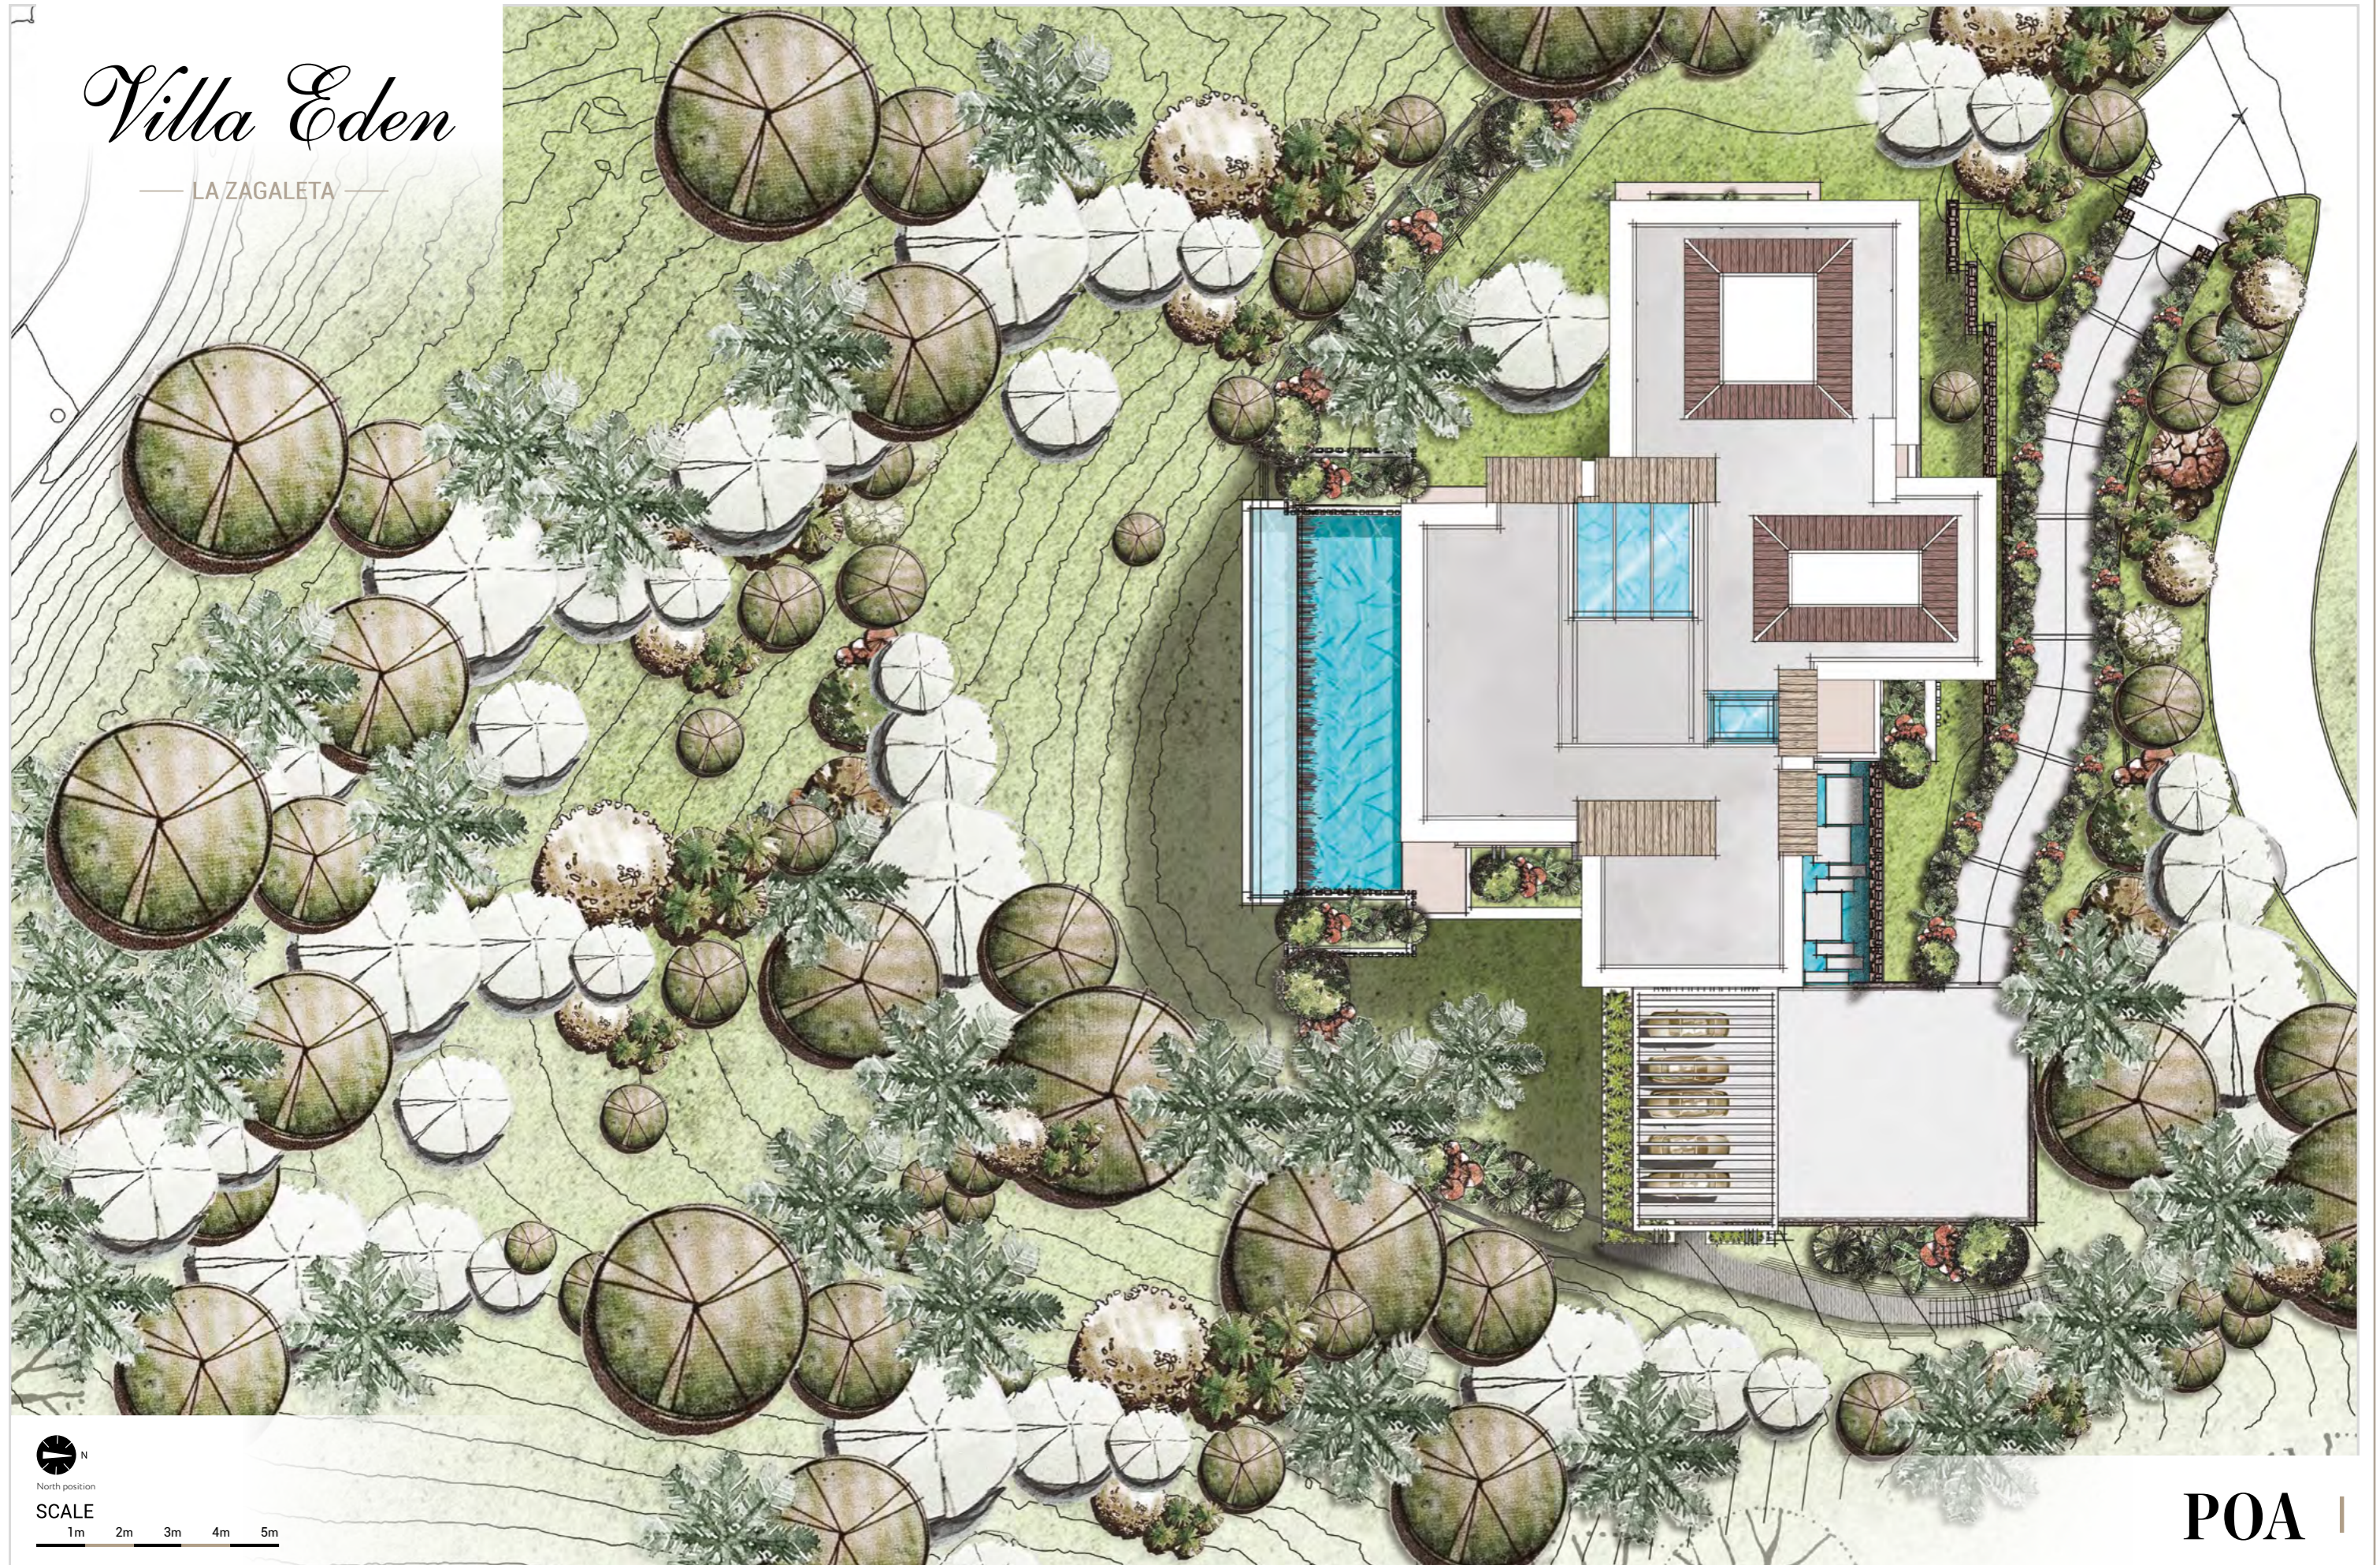

# Villa Eden

LA ZAGAleta

North position

SCALE

1m 2m 3m 4m 5m

POA |

Plot area - 7435 m<sup>2</sup> | House Area - 1735 m<sup>2</sup> | 6 - Bedrooms | 11 - Bathrooms