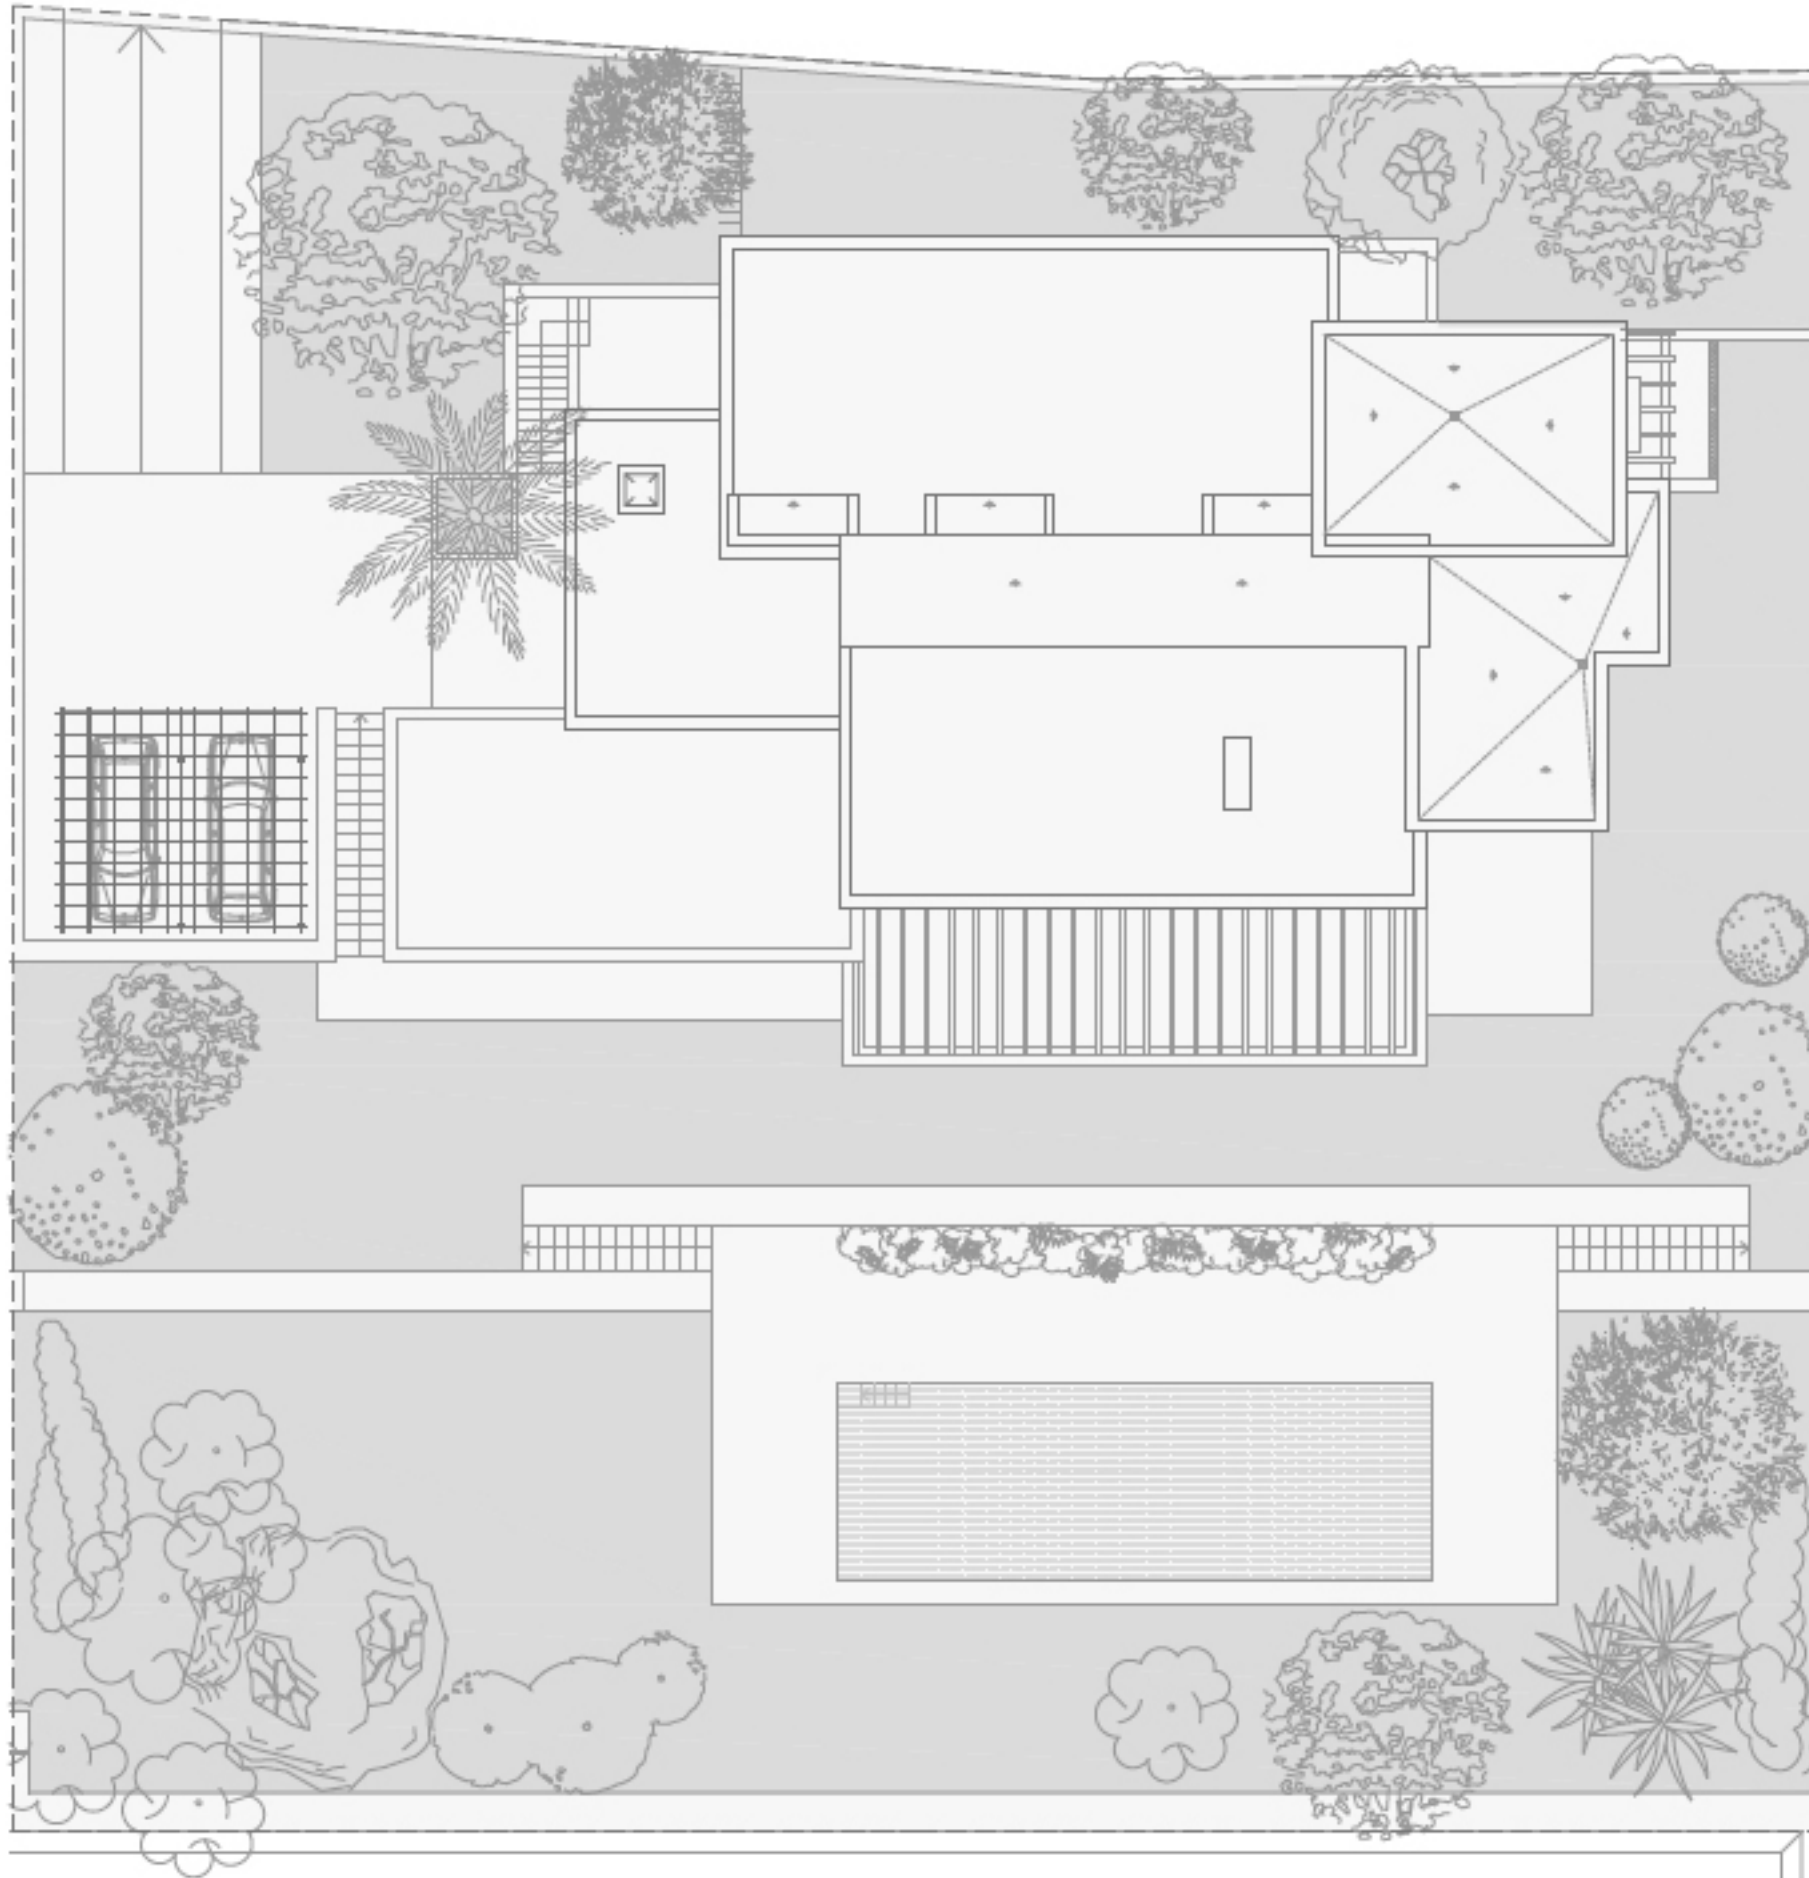

Green 10

VILLAS 9-13

LEYENDA-LEGEND

Ocupación en Planta606.82 m ²
Building Foot Print6,553.24 sq.ft
Total Superficie Cerrada724.65 m ²
Total Inside Surface Area7,800.07 sq.ft
Terrazas y Porche96.20 m ²
Terraces and Porch1,035.49 sq.ft
6 Dormitorios / 6.5 Baños	
6 Bedrooms / 6.5 Bathrooms	

Green 10

VILLAS 9-13

Alzado Oeste / West Elevation

Alzado Sur / South Elevation

Alzado Este / East Elevation

Alzado Norte / North Elevation